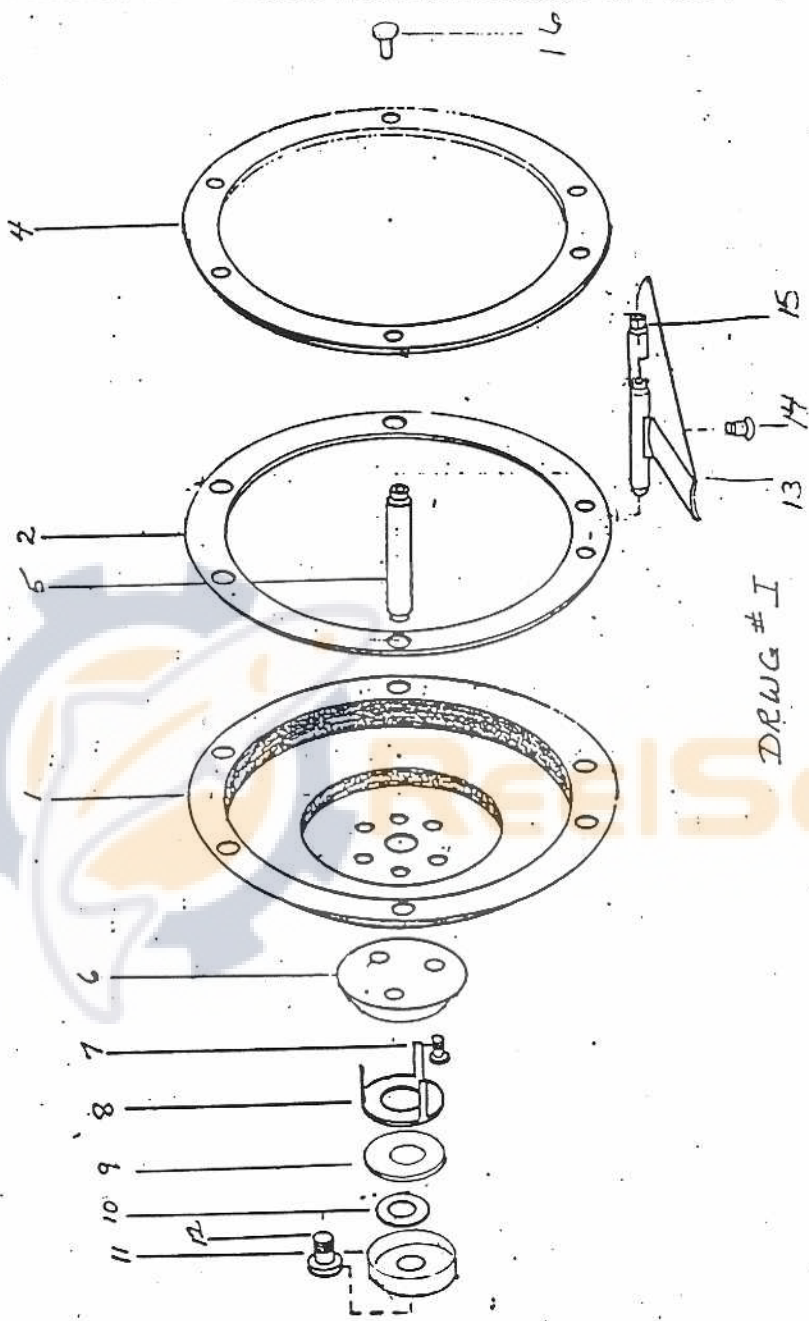

(SD-910)

DRWG # I

PART NUMBER	QUANTITY
5-1-SD-910 BACK	1
781M LINE GUIDE INNER	1
782M LINE GUIDE OUTER	1
296 OUTER RIM	1
805S LINE GUIDE POSTS	3
360 END CAP	1
868-S END CAP SCREW	3
211-P PLUNGER SPRING	1
531 DRAG SPRING	1
532 WASHER	1
368 A DRAG NUT	1
838-S SCREW	1
809-B REEL FOOT	1
203-S REEL FOOT SCREW	2
803-S REEL FOOT POST	2
734SP/LAR SCREW	10